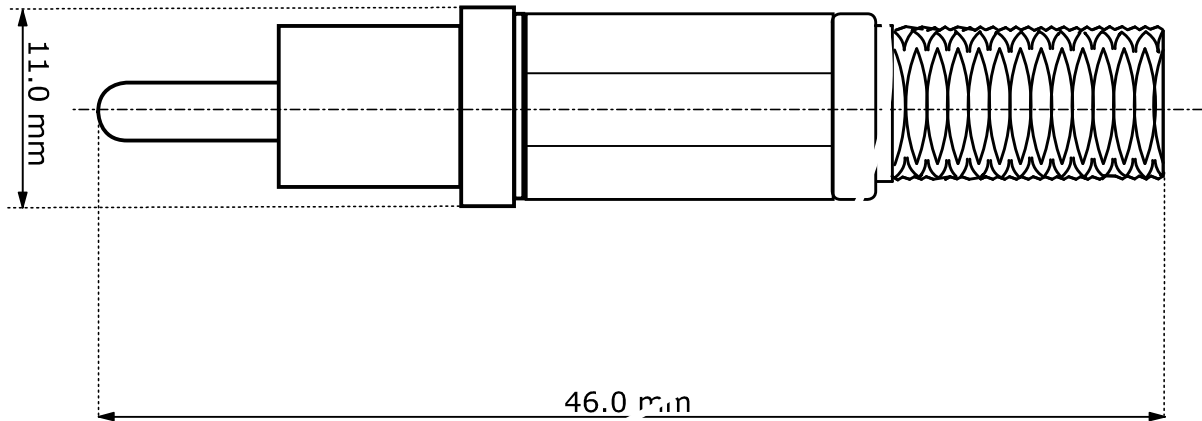

Frontansicht
front view

Seitenansicht
side view

Rückansicht
back view

- Cinchstecker; schwarz
- Plastikausführung mit Knickschutz
- RoHS-konform

- RCA plug; black
- plastic version with cable protector
- RoHS-compliant

Änderungen

Änderungen		Datum	Name	Bezeichnung	Blatt
Datum	Name	gez.:	28.07.2008	CSPK B	
26.01.2009	li	gepr.:	28.07.2008		li
		Norm:			
				Zeichnungs-Nr.:	von