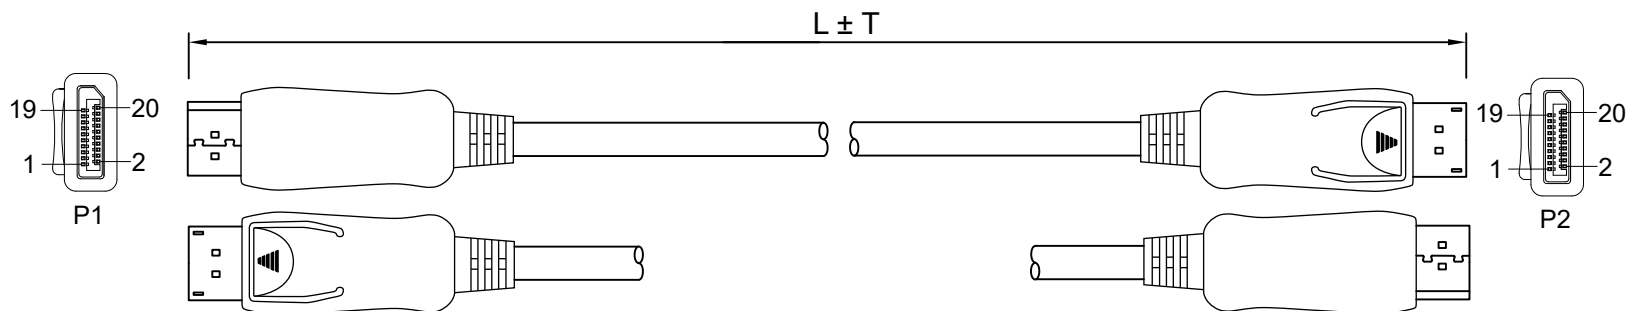

1 2 3 4 5 6 7 8 9 10 11 12 13 14

A

B

C

D

E

Artikel-Nr. / Article no.	Länge / Length (L)	Toleranz / Tolerance (T)
49958	1000 mm	30 mm
49959	2000 mm	50 mm
49960	3000 mm	70 mm
49961	5000 mm	70 mm

DisplayPort Verbindungskabel 1.2

- Stecker mit Verriegelung zur sicheren Montage
- Anschlüsse: 2x DisplayPort-Stecker
- Kontakte: vergoldet
- Material: PVC
- Max. Auflösung: 4K Ultra HD 2160p @ 60 Hz
- Datenübertragungsrate: 10,8 GBit/s
- Unterstützte Videoformate: 3D, HDCP 2.2
- Unterstützter Farbraum: YCbCr 4:4:4
- Farbe: schwarz
- Konformität: RoHS

DisplayPort connector cable 1.2

- plug with lock for secure connections
- Connectors: 2x DisplayPort plug
- Contacts: gold plated
- Material: PVC
- Max. video resolution: 4K Ultra HD 2160p @ 60 Hz
- Data transmission rate: 10,8 GBit/s
- Supported video formats: 3D, HDCP 2.2
- Supported color space: YCbCr 4:4:4
- Colour: black
- Conformity: RoHS