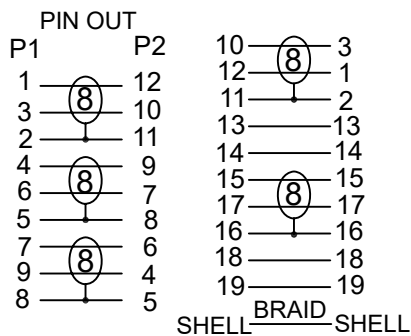

1 2 3 4 5 6 7 8 9 10 11 12 13 14

A

B

C

D

E

Artikel-Nr. / Article no.	Länge / Length (L)	Toleranz / Tolerance (T)
49958	1000 mm	30 mm
49959	2000 mm	50 mm
49960	3000 mm	70 mm
49961	5000 mm	70 mm

DisplayPort Verbindungskabel 1.2

- Stecker mit Verriegelung zur sicheren Montage
- Anschlüsse: 2x DisplayPort-Stecker
- Kontakte: vergoldet
- Material: PVC
- Max. Auflösung: 4K Ultra HD 2160p @ 60 Hz
- Datenübertragungsrate: 10,8 GBit/s
- Unterstützte Videoformate: 3D, HDCP 2.2
- Unterstützter Farbraum: YCbCr 4:4:4
- Farbe: schwarz
- Konformität: RoHS

DisplayPort connector cable 1.2

- plug with lock for secure connections
- Connectors: 2x DisplayPort plug
- Contacts: gold plated
- Material: PVC
- Max. video resolution: 4K Ultra HD 2160p @ 60 Hz
- Data transmission rate: 10,8 GBit/s
- Supported video formats: 3D, HDCP 2.2
- Supported color space: YCbCr 4:4:4
- Colour: black
- Conformity: RoHS