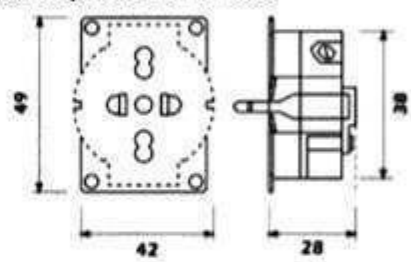

**COPERCHIO-COVER**

**96.56 CH**  
chiuso-closed

**96.56 BA**  
basso-low

**96.56 AR**  
areale lateralmente mm 0,3-lateral vented

**96.56 VE**  
ventilato anteriormente mm2,3-front vented

**96.56 MP**  
multipresa-multisocket

**96.56 FRU-MP**  
frutto-multipresa-universal socket

BASI-BASES

96.56 EV

96.56 EVT

96.56 SS

96.56 EO

96.56 EOT

96.56 AM

96.56 SS/CO

96.56 TV

96.56 TVT

96.56 TO

96.56 TOT