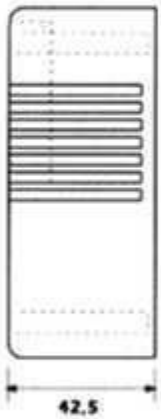

**COPERCHIO-COVER**

**96.56 CH**  
chiuso-closed

**96.56 BA**  
basso-low

**96.56 AR**  
areale lateralmente mm 0,3-lateral vented

**96.56 VE**  
ventilato anteriormente mm2,3-front vented

**96.56 MP**  
multipresa-multisocket

**96.56 FRU-MP**  
frutto-multipresa-universal socket

BASI-BASES

96.56 EV

96.56 EVT

96.56 SS

96.56 EO

96.56 EOT

96.56 AM

96.56 SS/CO

96.56 TV

96.56 TVT

96.56 TO

96.56 TOT