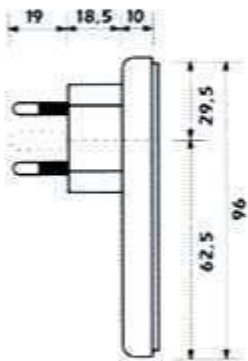

**COPERCHIO-COVER**

**96.56 CH**  
chiuso-closed

**96.56 BA**  
basso-low

**96.56 AR**  
areale lateralmente mm 0,3-lateral vented

**96.56 VE**  
ventilato anteriormente mm2,3-front vented

**96.56 MP**  
multipresa-multisocket

**96.56 FRU-MP**  
frutto-multipresa-universal socket

BASI-BASES

96.56 EV

96.56 EVT

96.56 SS

96.56 EO

96.56 EOT

96.56 AM

96.56 SS/CO

96.56 TV

96.56 TVT

96.56 TO

96.56 TOT