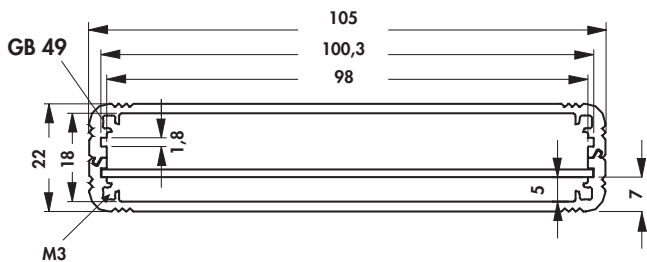

**Aluminium-
Kleingehäuse**

**Miniature Aluminium
casing**

**Boîtier Al de
petite dimension**

- Kombinationsgehäuse mit innenliegenden Führungsnuten zur Aufnahme von 100 mm Europakarten
- Gehäusetubus bestehend aus Al-Profilen, welche gegeneinander gesteckt und verschraubt werden
- mit M3 Befestigungsgewinde für Deckplatten
- Lieferung als zerlegter Bausatz incl. 2 mm Deckplatten und Montagematerial
- andere Abmessungen und Oberflächen auf Anfrage

- combination case with inner guide rails used to mount 100 mm Eurocards
- casing tube made of aluminium sections which are slotted into each other and screwed together
- with M3 fixing threads for cover panels
- supplied as kit to be assembled including 2 mm cover panels and mounting material
- other dimensions and surface treatments on request

- boîtier combiné avec glissières intérieures pour le montage de cartes Euro de 100 mm
- construction tubulaire en profilés d'aluminium insérés l'un dans l'autre et fixés par vissage
- avec taraudage de fixation M3 pour les couvercles
- livré sous forme de jeu de pièces détachées prêt-à-monter et comportant les couvercles 2 mm et le petit matériel de fixation
- d'autres dimensions et traitements sur demande