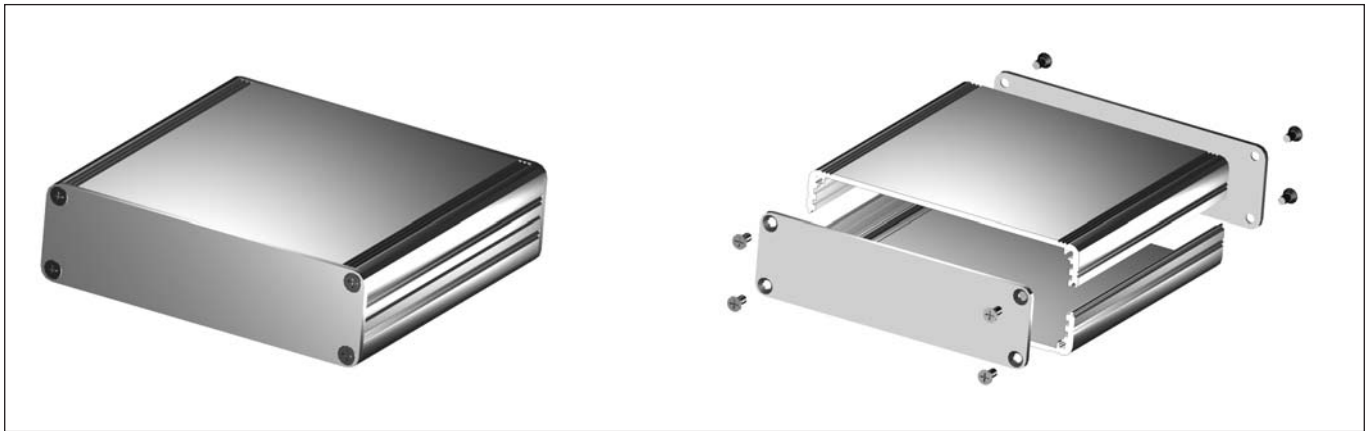

**Aluminium-
Kleingehäuse**

**Miniature Aluminium
casing**

**Boîtier Al de
petite dimension**

- Kombinationsgehäuse mit innenliegenden Führungsnuten zur Aufnahme von 100 mm Europakarten
- Gehäusetubus bestehend aus Al-Profilen, welche gegeneinander gesteckt und verschraubt werden
- mit M3 Befestigungsgewinde für Deckplatten
- Lieferung als zerlegter Bausatz incl. 2 mm Deckplatten und Montagematerial
- andere Abmessungen und Oberflächen auf Anfrage

- combination case with inner guide rails used to mount 100 mm Eurocards
- casing tube made of aluminium sections which are slotted into each other and screwed together
- with M3 fixing threads for cover panels
- supplied as kit to be assembled including 2 mm cover panels and mounting material
- other dimensions and surface treatments on request

- boîtier combiné avec glissières intérieures pour le montage de cartes Euro de 100 mm
- construction tubulaire en profilés d'aluminium insérés l'un dans l'autre et fixés par vissage
- avec taraudage de fixation M3 pour les couvercles
- livré sous forme de jeu de pièces détachées prêt-à-monter et comportant les couvercles 2 mm et le petit matériel de fixation
- d'autres dimensions et traitements sur demande