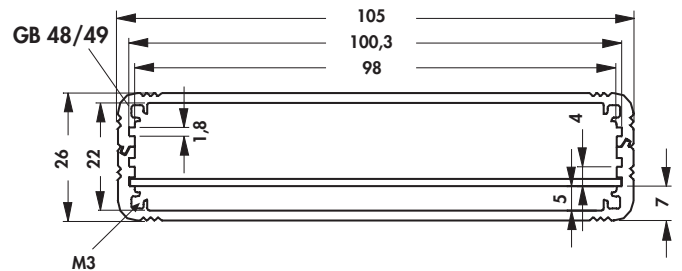

AKG 105 26 ...