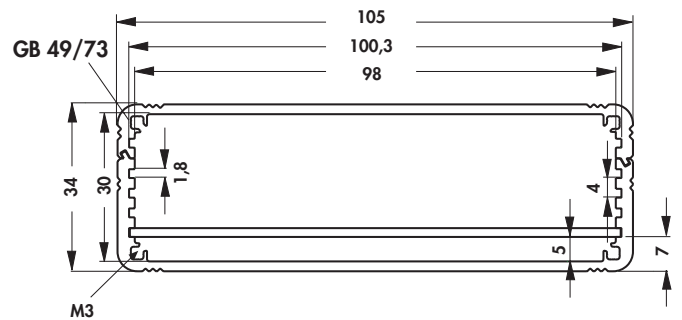

AKG 105 34 ...