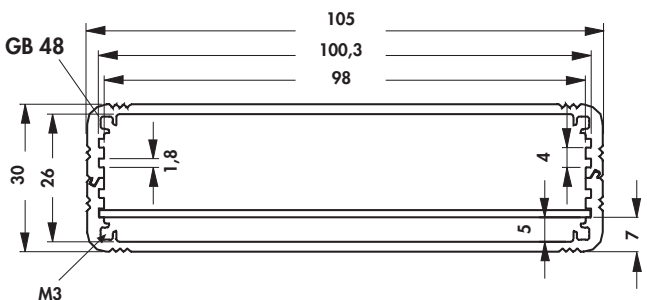

AKG 105 30 ...