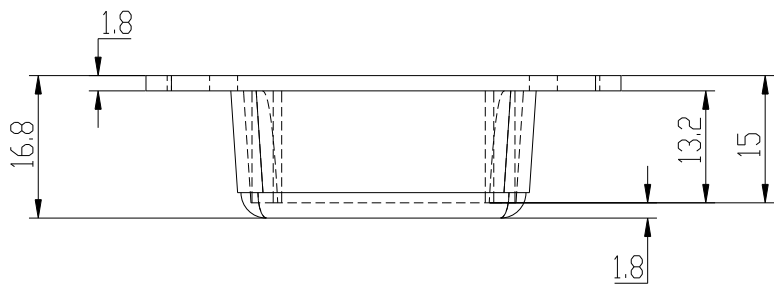

TAPA

CUERPO

		Proprietary and confidential of Supertronic		
Plano		Formato DIN A4		
Dibujado	D.R.	Fecha 2007	Peso (gr) -----	Dimensiones 56x28x17
Revisado	J.R.	Fecha 2008	Escala 1/1	Material ABS
		Código	Dimensions are in millimeters Tolerance $\pm 0.2\text{mm}$	
Referencia cliente		Modelo PP94A		