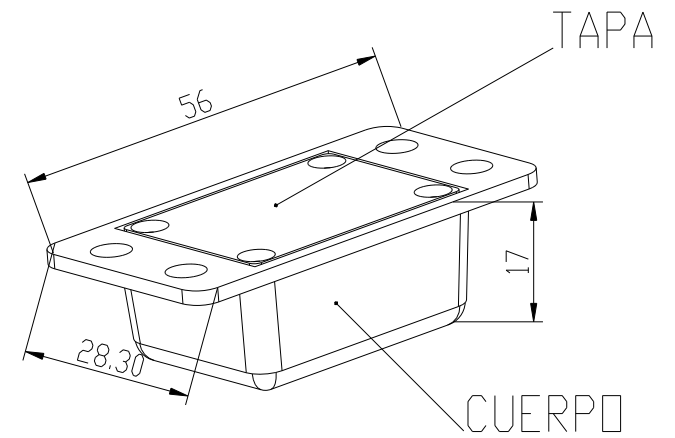

TAPA

CUERPO

		Proprietary and confidential of Supertronic		
Plano		Formato DIN A4		
Dibujado	D.R.	Fecha 2007	Peso (gr) -----	Dimensiones 56x28x17
Revisado	J.R.	Fecha 2008	Escala 1/1	Material ABS
		Código	Dimensions are in millimeters Tolerance $\pm 0.2\text{mm}$	
Referencia cliente		Modelo PP94A		