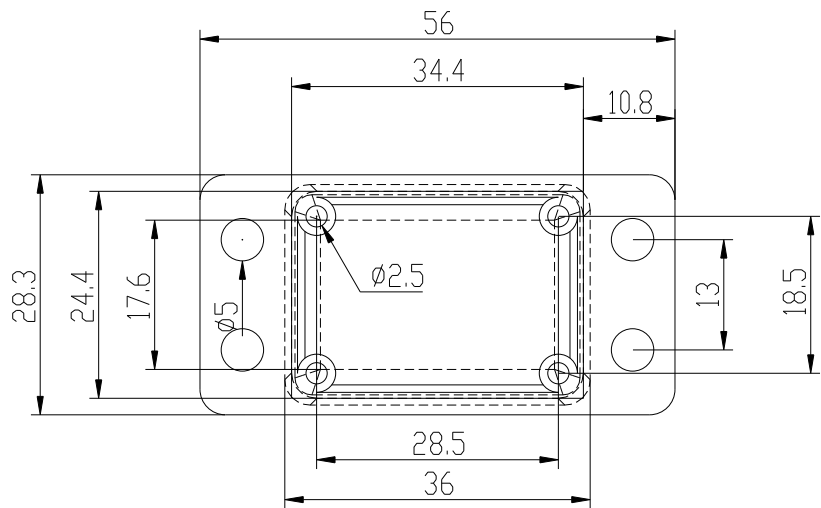

TAPA

CUERPO

		Proprietary and confidential of Supertronic		
Plano		Formato DIN A4		
Dibujado	D.R.	Fecha 2007	Peso (gr) -----	Dimensiones 56x28x17
Revisado	J.R.	Fecha 2008	Escala 1/1	Material ABS
		Código	Dimensions are in millimeters Tolerance $\pm 0.2\text{mm}$	
Referencia cliente		Modelo PP94A		