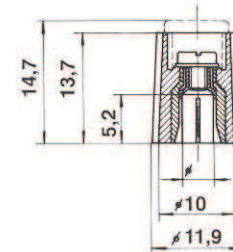

Knopf
Bouton
Knob

mit Strich – avec repère – with line

	φ				
	3				
standard	1/8"	20 10 30 1	20 10 30 2	20 10 30 3	20 10 30 4
	4	20 10 31 1	20 10 31 2	20 10 31 3	20 10 31 4
		20 10 40 1	20 10 40 2	20 10 40 3	20 10 40 4
mat finish	3	26 10 30 1	26 10 30 2	26 10 30 3	26 10 30 4
	1/8"	26 10 31 1	26 10 31 2	26 10 31 3	26 10 31 4
	4	26 10 40 1	26 10 40 2	26 10 40 3	26 10 40 4

21 10 30 1	21 10 30 2	21 10 30 3	21 10 30 4
21 10 31 1	21 10 31 2	21 10 31 3	21 10 31 4
21 10 40 1	21 10 40 2	21 10 40 3	21 10 40 4
27 10 30 1	27 10 30 2	27 10 30 3	27 10 30 4
27 10 31 1	27 10 31 2	27 10 31 3	27 10 31 4
27 10 40 1	27 10 40 2	27 10 40 3	27 10 40 4

Knebelknopf
Bouton à oreilles
Wing knob

mit Strich – avec repère – with line

	φ				
	3				
standard	1/8"	22 10 30 1	22 10 30 2	22 10 30 3	22 10 30 4
	4	22 10 31 1	22 10 31 2	22 10 31 3	22 10 31 4
		22 10 40 1	22 10 40 2	22 10 40 3	22 10 40 4
mat finish	3	28 10 30 1	28 10 30 2	28 10 30 3	28 10 30 4
	1/8"	28 10 31 1	28 10 31 2	28 10 31 3	28 10 31 4
	4	28 10 40 1	28 10 40 2	28 10 40 3	28 10 40 4

Pfeilknopf
Bouton à flèche
Arrow knob

mit Strich – avec repère – with line

	φ				
	3				
standard	1/8"	18 10 30 1	18 10 30 2	18 10 30 3	18 10 30 4
	4	18 10 31 1	18 10 31 2	18 10 31 3	18 10 31 4
		18 10 40 1	18 10 40 2	18 10 40 3	18 10 40 4
mat finish	3	16 10 30 1	16 10 30 2	16 10 30 3	16 10 30 4
	1/8"	16 10 31 1	16 10 31 2	16 10 31 3	16 10 31 4
	4	16 10 40 1	16 10 40 2	16 10 40 3	16 10 40 4