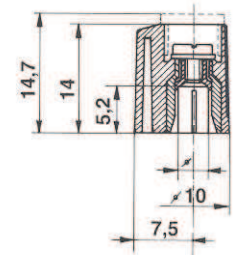

Knopf
Bouton
Knob

mit Strich – avec repère – with line

	φ				
	3				
standard	1/8"	20 10 30 1	20 10 30 2	20 10 30 3	20 10 30 4
	4	20 10 31 1	20 10 31 2	20 10 31 3	20 10 31 4
		20 10 40 1	20 10 40 2	20 10 40 3	20 10 40 4
mat finish	3	26 10 30 1	26 10 30 2	26 10 30 3	26 10 30 4
	1/8"	26 10 31 1	26 10 31 2	26 10 31 3	26 10 31 4
	4	26 10 40 1	26 10 40 2	26 10 40 3	26 10 40 4

Knebelknopf
Bouton à oreilles
Wing knob

mit Strich – avec repère – with line

	φ				
	3				
standard	1/8"	22 10 30 1	22 10 30 2	22 10 30 3	22 10 30 4
	4	22 10 31 1	22 10 31 2	22 10 31 3	22 10 31 4
		22 10 40 1	22 10 40 2	22 10 40 3	22 10 40 4
mat finish	3	28 10 30 1	28 10 30 2	28 10 30 3	28 10 30 4
	1/8"	28 10 31 1	28 10 31 2	28 10 31 3	28 10 31 4
	4	28 10 40 1	28 10 40 2	28 10 40 3	28 10 40 4

23 10 30 1	23 10 30 2	23 10 30 3	23 10 30 4
23 10 31 1	23 10 31 2	23 10 31 3	23 10 31 4
23 10 40 1	23 10 40 2	23 10 40 3	23 10 40 4
29 10 30 1	29 10 30 2	29 10 30 3	29 10 30 4
29 10 31 1	29 10 31 2	29 10 31 3	29 10 31 4
29 10 40 1	29 10 40 2	29 10 40 3	29 10 40 4

Pfeilknopf
Bouton à flèche
Arrow knob

mit Strich – avec repère – with line

	φ				
	3				
standard	1/8"	18 10 30 1	18 10 30 2	18 10 30 3	18 10 30 4
	4	18 10 31 1	18 10 31 2	18 10 31 3	18 10 31 4
		18 10 40 1	18 10 40 2	18 10 40 3	18 10 40 4
mat finish	3	16 10 30 1	16 10 30 2	16 10 30 3	16 10 30 4
	1/8"	16 10 31 1	16 10 31 2	16 10 31 3	16 10 31 4
	4	16 10 40 1	16 10 40 2	16 10 40 3	16 10 40 4