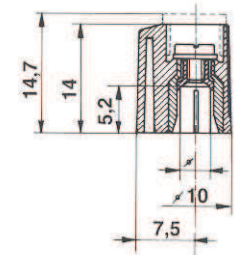

Knopf
Bouton
Knob

mit Strich – avec repère – with line

	φ				
	3				
standard	1/8"				
	4				
	3				
mat finish	1/8"				
	4				

20 10 30 1	20 10 30 2	20 10 30 3	20 10 30 4
20 10 31 1	20 10 31 2	20 10 31 3	20 10 31 4
20 10 40 1	20 10 40 2	20 10 40 3	20 10 40 4
26 10 30 1	26 10 30 2	26 10 30 3	26 10 30 4
26 10 31 1	26 10 31 2	26 10 31 3	26 10 31 4
26 10 40 1	26 10 40 2	26 10 40 3	26 10 40 4

Knebelknopf
Bouton à oreilles
Wing knob

mit Strich – avec repère – with line

	φ				
	3				
standard	1/8"				
	4				
	3				
mat finish	1/8"				
	4				

22 10 30 1	22 10 30 2	22 10 30 3	22 10 30 4
22 10 31 1	22 10 31 2	22 10 31 3	22 10 31 4
22 10 40 1	22 10 40 2	22 10 40 3	22 10 40 4
28 10 30 1	28 10 30 2	28 10 30 3	28 10 30 4
28 10 31 1	28 10 31 2	28 10 31 3	28 10 31 4
28 10 40 1	28 10 40 2	28 10 40 3	28 10 40 4

23 10 30 1	23 10 30 2	23 10 30 3	23 10 30 4
23 10 31 1	23 10 31 2	23 10 31 3	23 10 31 4
23 10 40 1	23 10 40 2	23 10 40 3	23 10 40 4
29 10 30 1	29 10 30 2	29 10 30 3	29 10 30 4
29 10 31 1	29 10 31 2	29 10 31 3	29 10 31 4
29 10 40 1	29 10 40 2	29 10 40 3	29 10 40 4

Pfeilknopf
Bouton à flèche
Arrow knob

mit Strich – avec repère – with line

	φ				
	3				
standard	1/8"				
	4				
	3				
mat finish	1/8"				
	4				

18 10 30 1	18 10 30 2	18 10 30 3	18 10 30 4
18 10 31 1	18 10 31 2	18 10 31 3	18 10 31 4
18 10 40 1	18 10 40 2	18 10 40 3	18 10 40 4
16 10 30 1	16 10 30 2	16 10 30 3	16 10 30 4
16 10 31 1	16 10 31 2	16 10 31 3	16 10 31 4
16 10 40 1	16 10 40 2	16 10 40 3	16 10 40 4