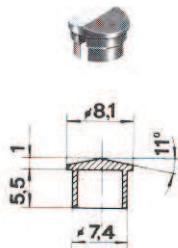

mit Pfeil
avec flèche
with arrow

standard
mat finish