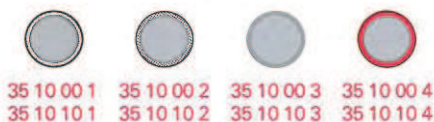

mit Strich
avec trait
with line

standard
mat finish

mit Aluminium-Scheibe
avec disque aluminium
with aluminium disk

Deckel flach — Capuchon plat — Flat cap

standard
mat finish

mit Alu-Scheibe und Strich
avec disque alu et repère
with alu disk and line