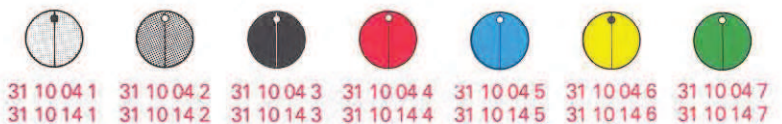

mit Strich
avec trait
with line

Deckel flach — Capuchon plat — Flat cap

standard
mat finish

standard
mat finish

mit Schwellpfeil
avec flèche coudée
with curved arrow

standard
mat finish

mit Pfeil
avec flèche
with arrow

standard
mat finish

mit Punkt
avec point
with point

Deckel prismaform — Capuchon prismatique — Prismatic cap

standard
mat finish

standard
mat finish

Deckel bombiert — Capuchon courbé — Curved cap

standard
mat finish

standard
mat finish

mit Strich
avec trait
with line

Deckel flach — Capuchon plat — Flat cap

standard
mat finish

mit Aluminium-Scheibe
avec disque aluminium
with aluminium disk

standard
mat finish

mit Alu-Scheibe und Strich
avec disque alu et repère
with alu disk and line