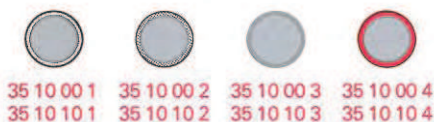

### Deckel bombiert — Capuchon courbé — Curved cap

standard  
mat finish

standard  
mat finish

mit Strich  
avec trait  
with line

### Deckel flach — Capuchon plat — Flat cap

standard  
mat finish

mit Aluminium-Scheibe  
avec disque aluminium  
with aluminium disk

standard  
mat finish

mit Alu-Scheibe und Strich  
avec disque alu et repère  
with alu disk and line