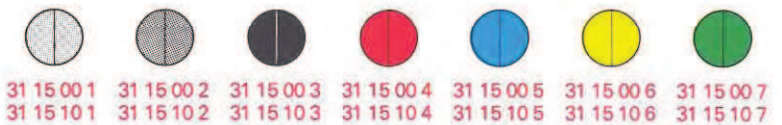

mit Strich
avec trait
with line

Deckel flach — Capuchon plat — Flat cap

standard
mat finish

standard
mat finish

mit Schwellpfeil
avec flèche coudée
with curved arrow

standard
mat finish

mit Pfeil
avec flèche
with arrow

standard
mat finish

mit Punkt
avec point
with point

Deckel prismaform — Capuchon prismatique — Prismatic cap

standard
mat finish

standard
mat finish

Deckel bombiert — Capuchon courbé — Curved cap

standard
mat finish