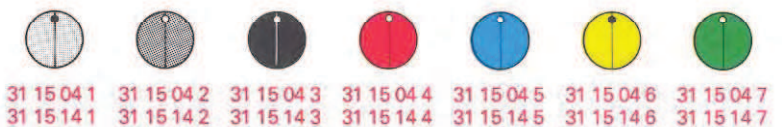

mit Strich
avec trait
with line

Deckel flach — Capuchon plat — Flat cap

standard
mat finish

standard
mat finish

mit Schwellpfeil
avec flèche coudée
with curved arrow

standard
mat finish

mit Pfeil
avec flèche
with arrow

standard
mat finish

mit Punkt
avec point
with point

Deckel prismaform — Capuchon prismatique — Prismatic cap

standard
mat finish

standard
mat finish

Deckel bombiert — Capuchon courbé — Curved cap

standard
mat finish

standard
mat finish

mit Strich
avec trait
with line

Deckel flach — Capuchon plat — Flat cap

mit Aluminium-Scheibe
avec disque aluminium
with aluminium disk

standard
mat finish

mit Alu-Scheibe und Strich
avec disque alu et repère
with alu disk and line