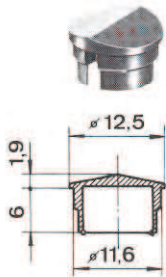

mit Pfeil
avec flèche
with arrow

standard
mat finish