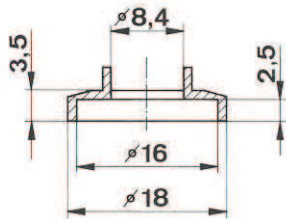

**Mutterabdeckung – Jupe – Nut cover**

Ø 10 mm

ohne Strich

standard  
mat finish

48 10 00 1 48 10 00 2 48 10 00 3 48 10 00 4  
48 10 10 1 48 10 10 2 48 10 10 3 48 10 10 4

mit Strich

standard  
mat finish

48 10 01 1 48 10 01 2 48 10 01 3 48 10 01 4  
48 10 11 1 48 10 11 2 48 10 11 3 48 10 11 4

mit Strich für Knebelknöpfe  
avec trait pour boutons à oreilles  
with line for wing knobs

standard  
mat finish

48 10 02 1 48 10 02 2 48 10 02 3 48 10 02 4  
48 10 12 1 48 10 12 2 48 10 12 3 48 10 12 4

mit Pfeil

48 10 03 1 48 10 03 2 48 10 03 3 48 10 03 4  
48 10 13 1 48 10 13 2 48 10 13 3 48 10 13 4

Ø 13 mm

ohne Strich

standard  
mat finish

48 13 00 1 48 13 00 2 48 13 00 3 48 13 00 4  
48 13 10 1 48 13 10 2 48 13 10 3 48 13 10 4