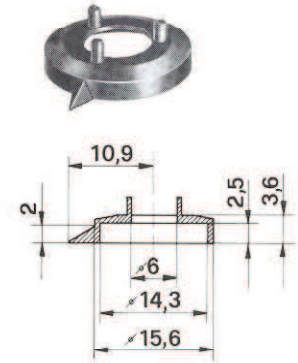

**Mutterabdeckung – Jupe – Nut cover**

Ø 10 mm

ohne Strich

standard  
mat finish

48 10 00 1 48 10 00 2 48 10 00 3 48 10 00 4  
48 10 10 1 48 10 10 2 48 10 10 3 48 10 10 4

mit Strich

standard  
mat finish

48 10 01 1 48 10 01 2 48 10 01 3 48 10 01 4  
48 10 11 1 48 10 11 2 48 10 11 3 48 10 11 4

mit Strich für Knebelknöpfe  
avec trait pour boutons à oreilles  
with line for wing knobs

standard  
mat finish

48 10 02 1 48 10 02 2 48 10 02 3 48 10 02 4  
48 10 12 1 48 10 12 2 48 10 12 3 48 10 12 4

mit Pfeil

48 10 03 1 48 10 03 2 48 10 03 3 48 10 03 4  
48 10 13 1 48 10 13 2 48 10 13 3 48 10 13 4

Ø 13 mm

ohne Strich

standard  
mat finish

48 13 00 1 48 13 00 2 48 13 00 3 48 13 00 4  
48 13 10 1 48 13 10 2 48 13 10 3 48 13 10 4