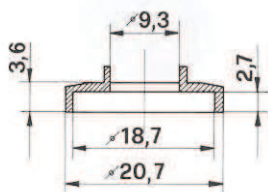

mit Strich

standard  
mat finish

48 13 01 1 48 13 01 2 48 13 01 3 48 13 01 4  
48 13 11 1 48 13 11 2 48 13 11 3 48 13 11 4

mit Strich für Knebelknöpfe  
avec trait pour boutons à oreilles  
with line for wing knobs

standard  
mat finish

48 13 02 1 48 13 02 2 48 13 02 3 48 13 02 4  
48 13 12 1 48 13 12 2 48 13 12 3 48 13 12 4

Ø 15 mm

ohne Strich

15 mm

standard  
mat finish

48 15 00 1 48 15 00 2 48 15 00 3 48 15 00 4  
48 15 10 1 48 15 10 2 48 15 10 3 48 15 10 4