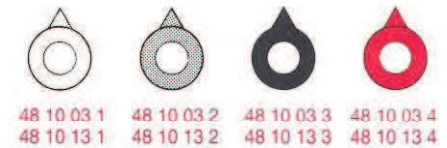

**Mutterabdeckung – Jupe – Nut cover**

Ø 10 mm

ohne Strich

standard  
mat finish

48 10 00 1 48 10 00 2 48 10 00 3 48 10 00 4  
48 10 10 1 48 10 10 2 48 10 10 3 48 10 10 4

mit Strich

standard  
mat finish

48 10 01 1 48 10 01 2 48 10 01 3 48 10 01 4  
48 10 11 1 48 10 11 2 48 10 11 3 48 10 11 4

mit Strich für Knebelknöpfe  
avec trait pour boutons à oreilles  
with line for wing knobs

standard  
mat finish

48 10 02 1 48 10 02 2 48 10 02 3 48 10 02 4  
48 10 12 1 48 10 12 2 48 10 12 3 48 10 12 4

mit Pfeil

48 10 03 1 48 10 03 2 48 10 03 3 48 10 03 4  
48 10 13 1 48 10 13 2 48 10 13 3 48 10 13 4

Ø 13 mm

ohne Strich

standard  
mat finish

48 13 00 1 48 13 00 2 48 13 00 3 48 13 00 4  
48 13 10 1 48 13 10 2 48 13 10 3 48 13 10 4