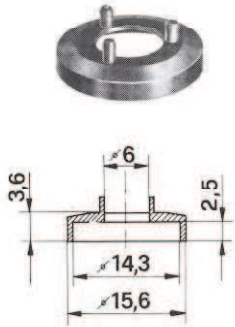

**Mutterabdeckung – Jupe – Nut cover**

Ø 10 mm

ohne Strich

standard  
mat finish

48 10 00 1 48 10 00 2 48 10 00 3 48 10 00 4  
48 10 10 1 48 10 10 2 48 10 10 3 48 10 10 4

mit Strich

standard  
mat finish

48 10 01 1 48 10 01 2 48 10 01 3 48 10 01 4  
48 10 11 1 48 10 11 2 48 10 11 3 48 10 11 4

mit Strich für Knebelknöpfe  
avec trait pour boutons à oreilles  
with line for wing knobs

standard  
mat finish

48 10 02 1 48 10 02 2 48 10 02 3 48 10 02 4  
48 10 12 1 48 10 12 2 48 10 12 3 48 10 12 4

mit Pfeil

48 10 03 1 48 10 03 2 48 10 03 3 48 10 03 4  
48 10 13 1 48 10 13 2 48 10 13 3 48 10 13 4

Ø 13 mm

ohne Strich

standard  
mat finish

48 13 00 1 48 13 00 2 48 13 00 3 48 13 00 4  
48 13 10 1 48 13 10 2 48 13 10 3 48 13 10 4