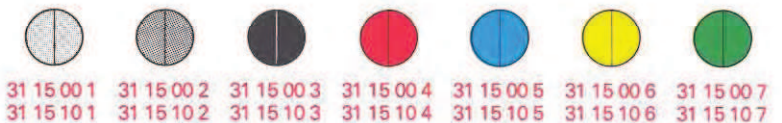

mit Strich
avec trait
with line

Deckel flach — Capuchon plat — Flat cap

standard
mat finish

standard
mat finish

mit Schwellpfeil
avec flèche coudée
with curved arrow

standard
mat finish

mit Pfeil
avec flèche
with arrow

standard
mat finish

mit Punkt
avec point
with point

Deckel prismaform — Capuchon prismatique — Prismatic cap

standard
mat finish

standard
mat finish

Deckel bombiert — Capuchon courbé — Curved cap

standard
mat finish