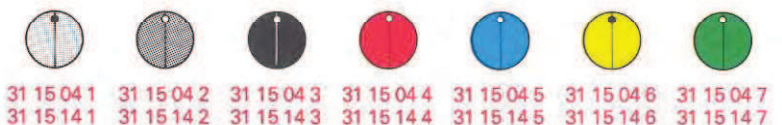

mit Strich
avec trait
with line

Deckel flach — Capuchon plat — Flat cap

standard
mat finish

standard
mat finish

mit Schwellpfeil
avec flèche coudée
with curved arrow

standard
mat finish

mit Pfeil
avec flèche
with arrow

standard
mat finish

mit Punkt
avec point
with point

Deckel prismaform — Capuchon prismatique — Prismatic cap

standard
mat finish

standard
mat finish

Deckel bombiert — Capuchon courbé — Curved cap

standard
mat finish

standard
mat finish

mit Strich
avec trait
with line

Deckel flach — Capuchon plat — Flat cap

mit Aluminium-Scheibe
avec disque aluminium
with aluminium disk

standard
mat finish

mit Alu-Scheibe und Strich
avec disque alu et repère
with alu disk and line