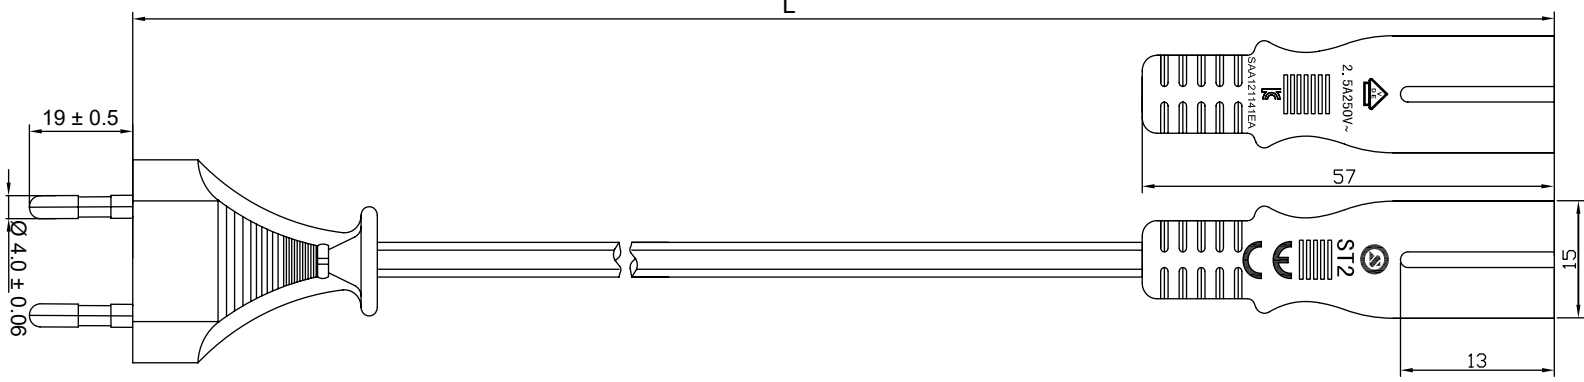

1 2 3 4 5 6 7 8 9 10 11 12 13 14

A

Artikel-Nr. / Article No.	Länge / Lenght (L)	Farbe / Colour
97359	50 cm	schwarz / black
50084	150 cm	schwarz / black
51322	180 cm	schwarz / black
95038	300 cm	schwarz / black
95039	500 cm	schwarz / black
51326	150cm	weiß / white
96035	180 cm	weiß / white
93987	300 cm	weiß / white
93988	500 cm	weiß / white

B

C

D

E

F

**Euro Anschlusskabel**

- Anschlüsse: Eurostecker (Typ C, CEE 7/16), Gerätebuchse IEC 60320-C7
- Kabeltyp: H03VVH2-F
- Innenleiter: 2x 0,75 mm<sup>2</sup>
- Material: PVC
- Nennspannung: 250 V ~
- Nennstromstärke: 2,5 A
- Konformität: RoHS

**Euro connection cord**

- Connectors: Euro plug (Type C, CEE 7/16), socket IEC 60320-C7
- Cable type: H03VVH2-F
- Inner conductor: 2x 0.75 mm<sup>2</sup>
- Material: PVC
- Nominal current: nickel plated
- Nominal voltage: 250 V ~
- Conformity: RoHS