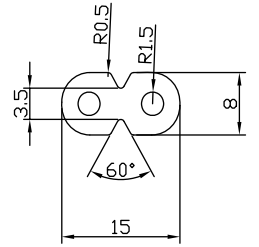

1 2 3 4 5 6 7 8 9 10 11 12 13 14

A

Artikel-Nr. / Article No.	Länge / Lenght (L)	Farbe / Colour
97359	50 cm	schwarz / black
50084	150 cm	schwarz / black
51322	180 cm	schwarz / black
95038	300 cm	schwarz / black
95039	500 cm	schwarz / black
51326	150cm	weiß / white
96035	180 cm	weiß / white
93987	300 cm	weiß / white
93988	500 cm	weiß / white

B

C

D

E

F

**Euro Anschlusskabel**

- Anschlüsse: Eurostecker (Typ C, CEE 7/16), Gerätebuchse IEC 60320-C7
- Kabeltyp: H03VVH2-F
- Innenleiter: 2x 0,75 mm<sup>2</sup>
- Material: PVC
- Nennspannung: 250 V ~
- Nennstromstärke: 2,5 A
- Konformität: RoHS

**Euro connection cord**

- Connectors: Euro plug (Type C, CEE 7/16), socket IEC 60320-C7
- Cable type: H03VVH2-F
- Inner conductor: 2x 0.75 mm<sup>2</sup>
- Material: PVC
- Nominal current: nickel plated
- Nominal voltage: 250 V ~
- Conformity: RoHS