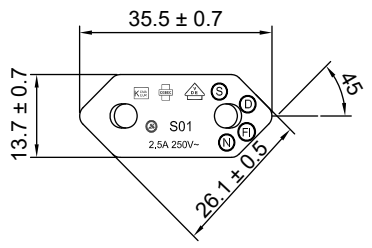

1 2 3 4 5 6 7 8 9 10 11 12 13 14

A

Artikel-Nr. / Article No.	Länge / Lenght (L)	Farbe / Colour
97359	50 cm	schwarz / black
50084	150 cm	schwarz / black
51322	180 cm	schwarz / black
95038	300 cm	schwarz / black
95039	500 cm	schwarz / black
51326	150cm	weiß / white
96035	180 cm	weiß / white
93987	300 cm	weiß / white
93988	500 cm	weiß / white

B

C

D

E

F

**Euro Anschlusskabel**

- Anschlüsse: Eurostecker (Typ C, CEE 7/16), Gerätebuchse IEC 60320-C7
- Kabeltyp: H03VVH2-F
- Innenleiter: 2x 0,75 mm<sup>2</sup>
- Material: PVC
- Nennspannung: 250 V ~
- Nennstromstärke: 2,5 A
- Konformität: RoHS

**Euro connection cord**

- Connectors: Euro plug (Type C, CEE 7/16), socket IEC 60320-C7
- Cable type: H03VVH2-F
- Inner conductor: 2x 0.75 mm<sup>2</sup>
- Material: PVC
- Nominal current: nickel plated
- Nominal voltage: 250 V ~
- Conformity: RoHS