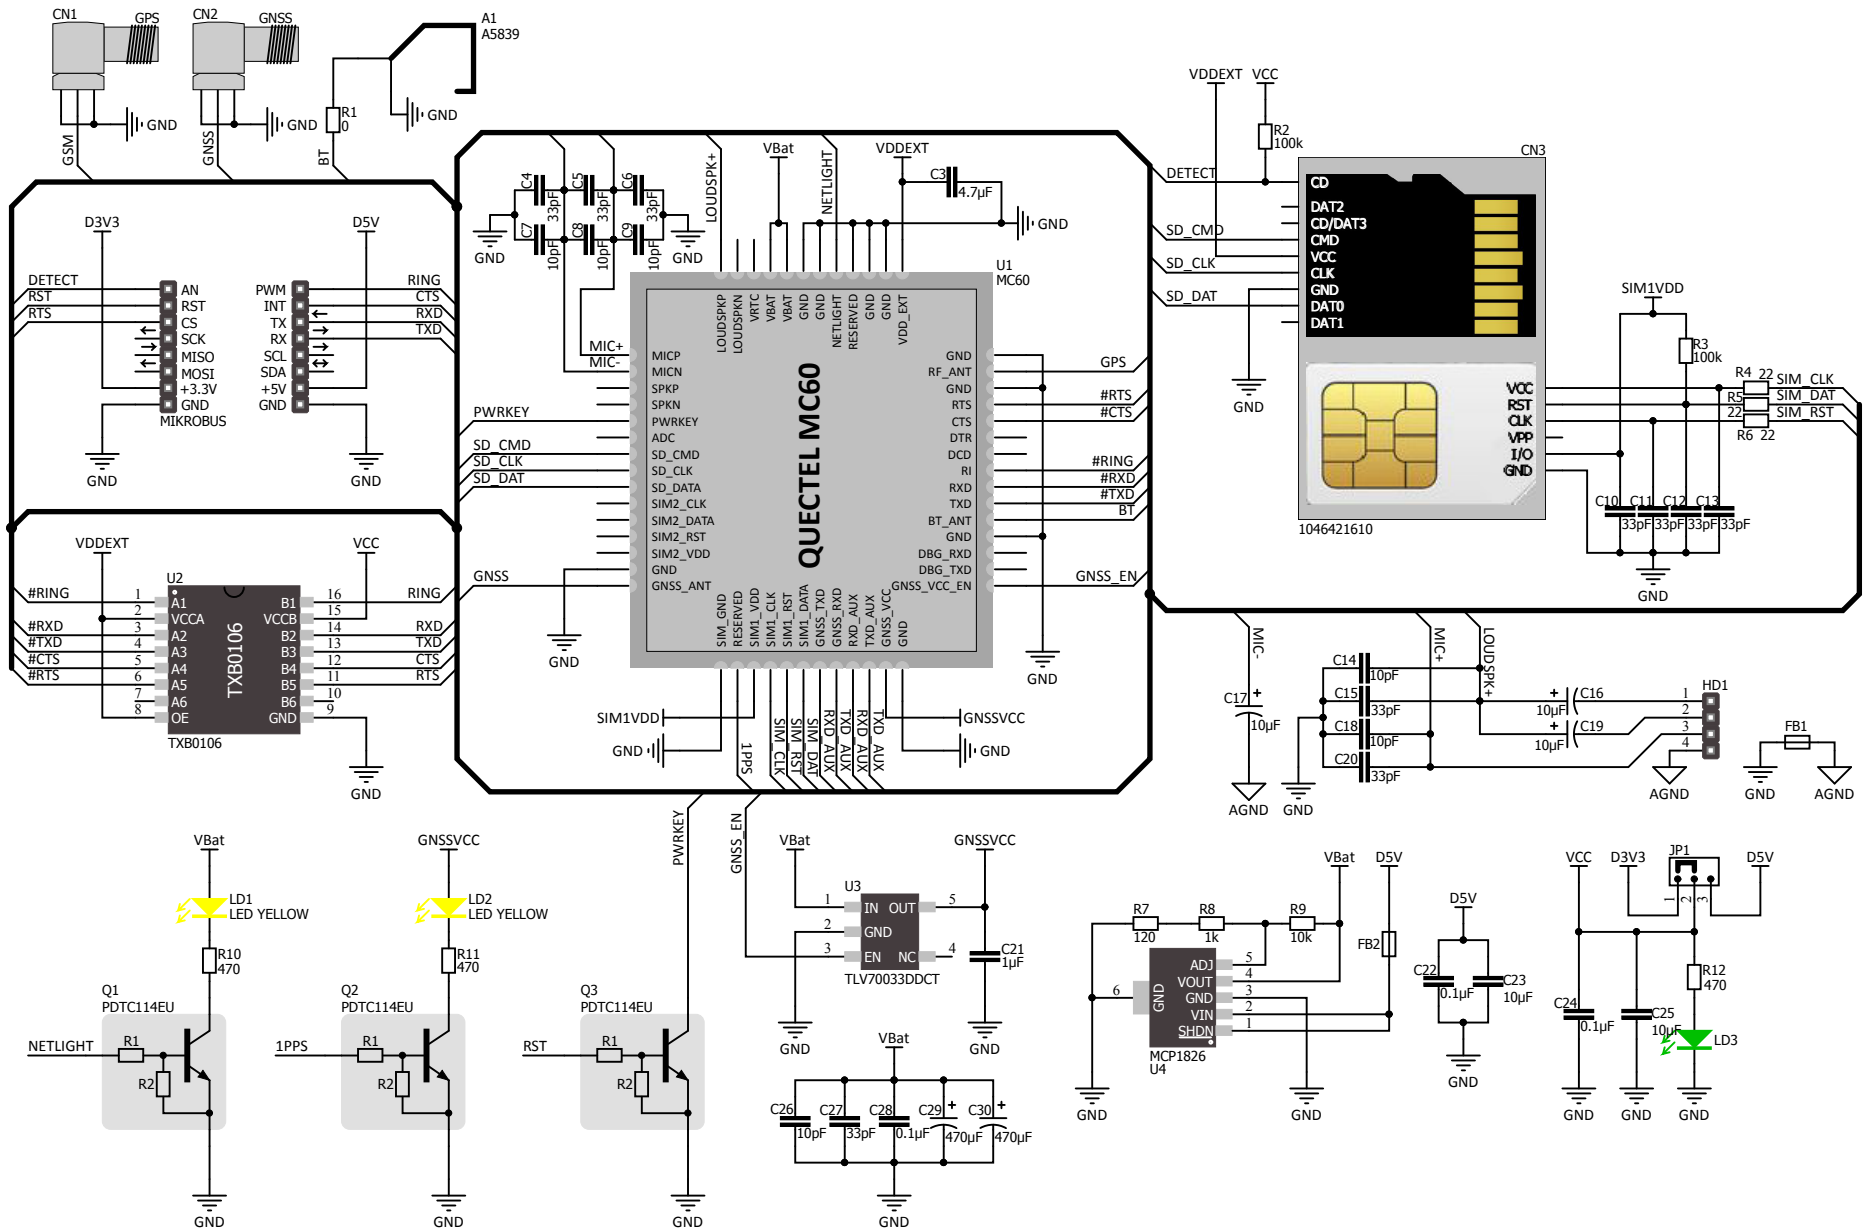

GSM/GNSS click schematic v100

www.mikroe.com