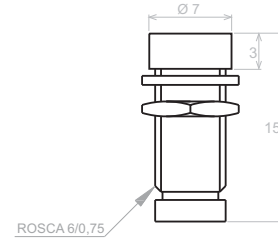

Soportes Metálicos para LED de 3mm.
Suports metàl·lics per LED de 3mm.
Metal Brackets for 3mm. LED

Soportes Metálicos para LED de 3mm.
Suports metàl·lics per LED de 3mm.
Metal Brackets for 3mm. LED

Soportes Metálicos para LED de 5mm.
Suports metàl·lics per LED de 5mm.
Metal Brackets for 5mm. LED

Soportes Metálicos para LED de 5mm.
Suports metàl·lics per LED de 5mm.
Metal Brackets for 5mm. LED

Soportes Metálicos para LED de 8mm.
Suports metàl·lics per LED de 8mm.
Metal Brackets for 8mm. LED

Soportes Metálicos para LED de 8mm.
Suports metàl·lics per LED de 8mm.
Metal Brackets for 8mm. LED

Soportes Metálicos para LED de 10mm.
Suports metàl·lics per LED de 10mm.
Metal Brackets for 10mm. LED