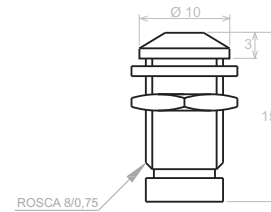

Soportes Metálicos para LED de 3mm.
Suports metàl·lics per LED de 3mm.
Metal Brackets for 3mm. LED

Soportes Metálicos para LED de 3mm.
Suports metàl·lics per LED de 3mm.
Metal Brackets for 3mm. LED

Soportes Metálicos para LED de 5mm.
Suports metàl·lics per LED de 5mm.
Metal Brackets for 5mm. LED