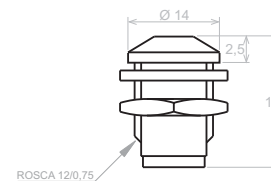

Soportes Metálicos para LED de 8mm.
Suports metàl·lics per LED de 8mm.
Metal Brackets for 8mm. LED