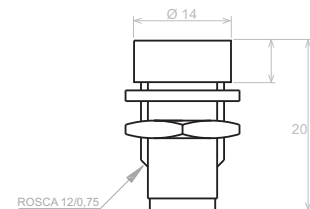

Soportes Metálicos para LED de 10mm.
Suports metàl·lics per LED de 10mm.
Metal Brackets for 10mm. LED