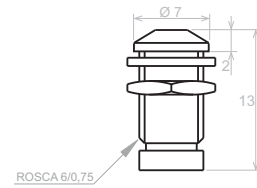

Soportes Metálicos para LED de 3mm.
Suports metàl·lics per LED de 3mm.
Metal Brackets for 3mm. LED

Soportes Metálicos para LED de 3mm.
Suports metàl·lics per LED de 3mm.
Metal Brackets for 3mm. LED

Soportes Metálicos para LED de 5mm.
Suports metàl·lics per LED de 5mm.
Metal Brackets for 5mm. LED