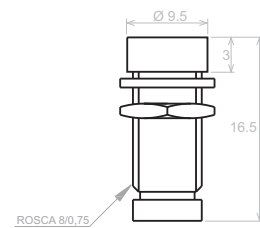

Soportes Metálicos para LED de 3mm.
Suports metàl·lics per LED de 3mm.
Metal Brackets for 3mm. LED

Soportes Metálicos para LED de 3mm.
Suports metàl·lics per LED de 3mm.
Metal Brackets for 3mm. LED

Soportes Metálicos para LED de 5mm.
Suports metàl·lics per LED de 5mm.
Metal Brackets for 5mm. LED

Soportes Metálicos para LED de 5mm.
Suports metàl·lics per LED de 5mm.
Metal Brackets for 5mm. LED

Soportes Metálicos para LED de 8mm.
Suports metàl·lics per LED de 8mm.
Metal Brackets for 8mm. LED

Soportes Metálicos para LED de 8mm.
Suports metàl·lics per LED de 8mm.
Metal Brackets for 8mm. LED

Soportes Metálicos para LED de 10mm.
Suports metàl·lics per LED de 10mm.
Metal Brackets for 10mm. LED