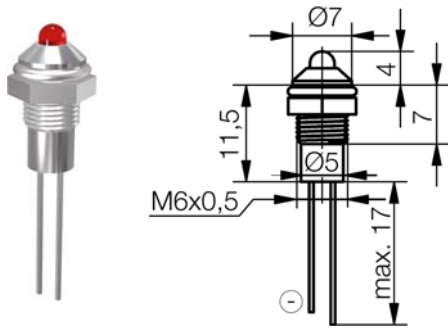

Außenreflektor glanzchrom Outside reflector polish chromium Typ / type	Artikel Nr.: / part number LED Spannung / LED voltage
rot / red	SMQS 060
gelb / yellow	SMQS 061
grün / green	SMQS 062
blau / blue	SMQS 064
weiß / white	SMQS 066

Außenreflektor schwarzchrom Outside reflector black chromium Typ / type	Artikel Nr.: / part number LED Spannung / LED voltage
rot / red	SMRS 060
gelb / yellow	SMRS 061
grün / green	SMRS 062
blau / blue	SMRS 064
weiß / white	SMRS 066